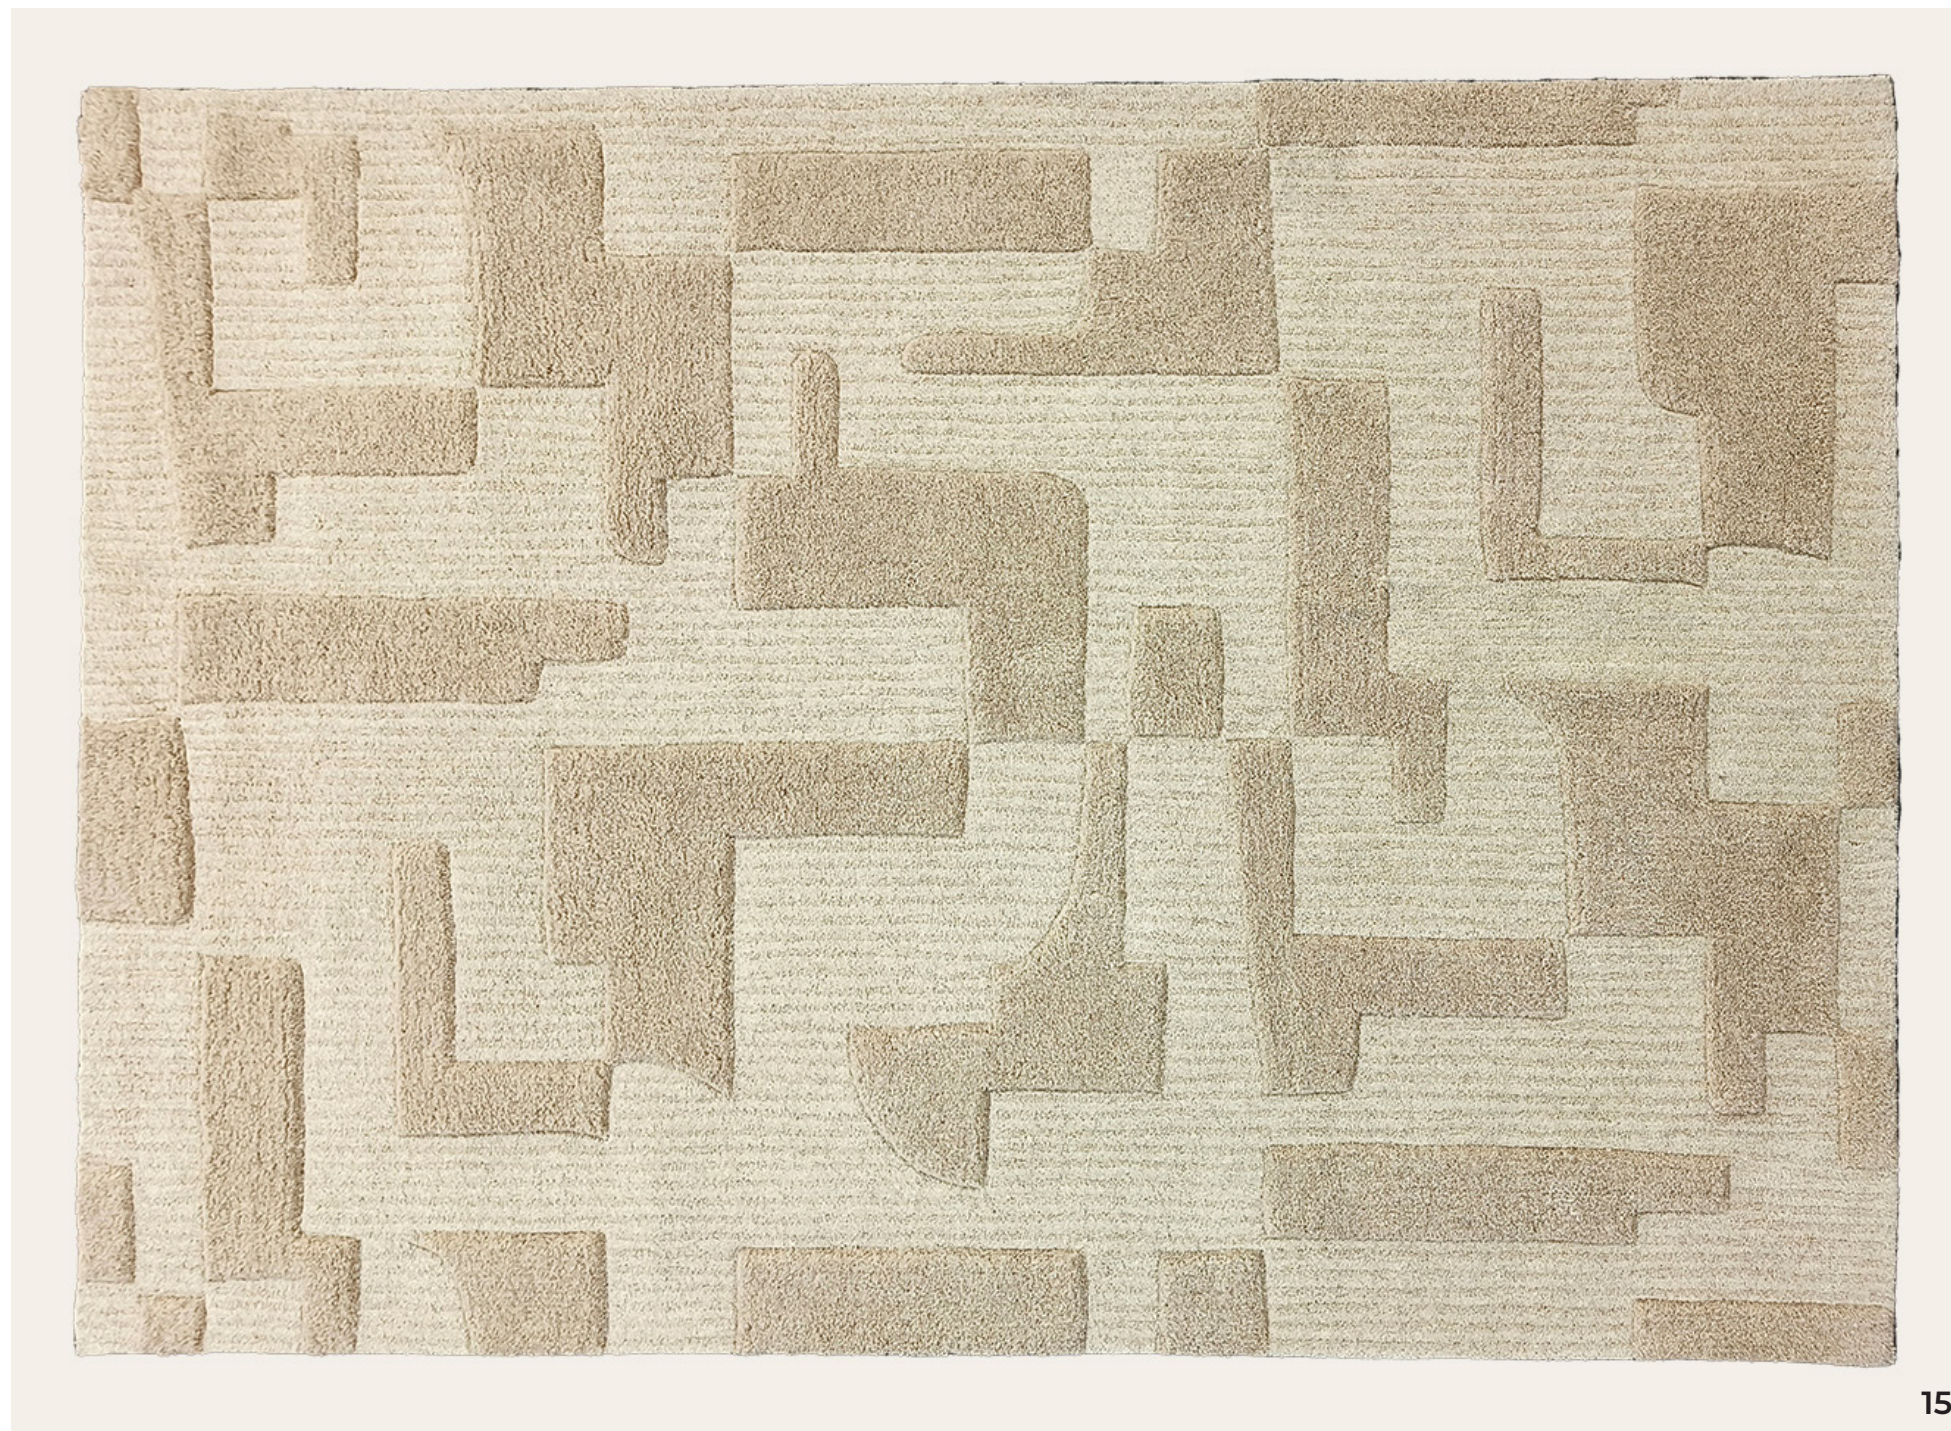

10.

11.

12.

13.

10 - 11 - Vide poche en verre - ø15cm - 7,99 € 12 - Vide poche en verre - ø19,5 cm - 12,99 € 13 - Bougeoir - 100% aluminium et couleur émaillée - 2,5x7x21cm - 15,99€

14.

15.

14 - Chaise curve - tissu bouclette recyclé, 100% polyester - 61x73,5x78,5cm - 229,99 € 15 - Tapis Puzzle - 80%laine 20% coton - 160x230cm - 459,99 €

16 - Tapis - 80% laine et 20% coton - 160x230cm - 459,99 € Coussin frise graphique - 30x50cm, 65% coton, 35% lin - 29,99 € Coussin jacquard chenille 100 % polyester - 30x50cm - 24,99 € Housse de coussin une face uni en velours de coton et une face en chambray 100% coton - 30x50cm - 9,99€ 50x50cm - 16,99 €

17.

18.

19.

17 - Plaid en fausse fourrure aspect pelage de loup - 130x160cm - 129,99 € 18 - Plaid en fausse fourrure 130x160cm - 99,99 € 19 - Banc en bouclette et bois - 137x40x33cm - 229,99 €

20 - Peignoir 100 % coton Oeko Tex - 99,99 € 21 - Collection en résine Distributeur de savon - 3 x 5,3 x 17,9cm - 14,99 € Porte brosses à dents - 6,6 x 10,7cm - 11,99 € Porte-savon - 12 x 8.2 x 2 cm - 9,99 € 22 - Collection de Bain Uruguay - éponge jacquard en cotons, 500 g/m² Serviette invité - 30 x 50 cm, 6,99 € Serviette de toilette - 50 x 100 cm, 14,99 € Draps de douche - 70 x 140 cm, 32,99 € 23 - Peignoir en jacquard de coton - disponible en 3 tailles - 99,99 €