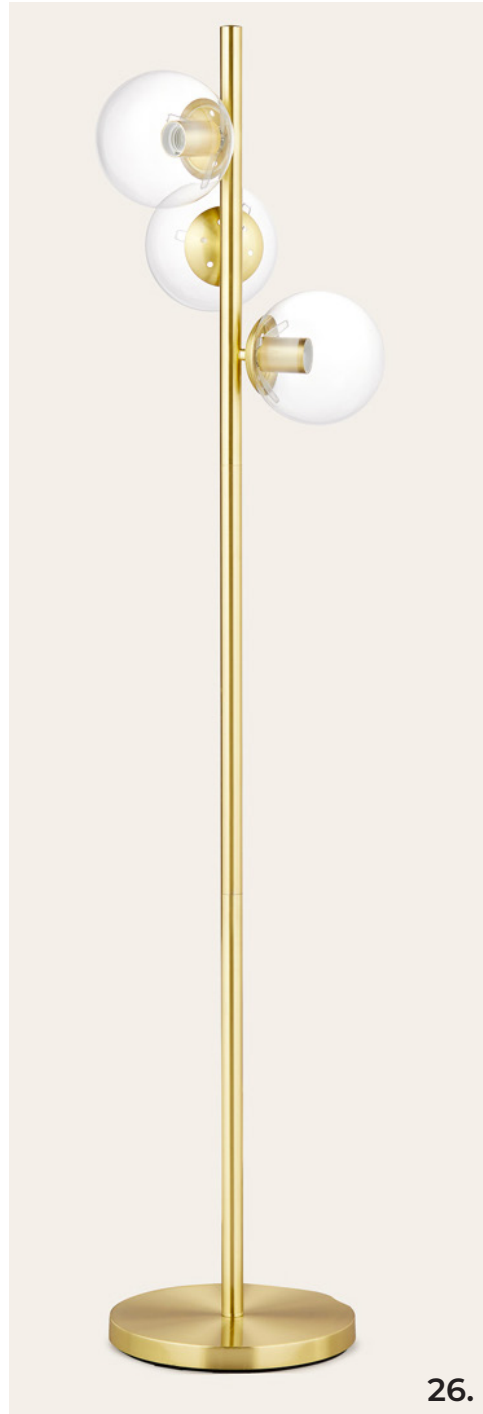

6.

7.

8.

1 - **Coussin brodé** 100% coton - 40x60cm - 39,99 € 2 - **Coussin jacquard chenille** 100 % polyester - 30x50cm - 24,99 € 3 - **Lampe nomade en métal led** chargeur inclus - ø15x25cm - 49,99 € 4 - **Bougeoir en cristal** - ø8x16cm - 22,99 €
5 - **Boîte en tissu effet panne de velours**, fermeture aimant - ø23x17x10,5 cm - 12,99 € 6 - **Boîte en tissu effet panne de velours**, fermeture aimant - ø26x20x12,5 cm - 15,99 € 7 - **Vide poche laqué** - 24x14x1cm - 17,99€ 8 - **Bougeoir en cristal** - ø8x21cm - 27,99 €

17.

18.

19.

17 - Plaid en fausse fourrure aspect pelage de loup - 130x160cm - 129,99 € 18 - Plaid en fausse fourrure 130x160cm - 99,99 € 19 - Banc en bouclette et bois - 137x40x33cm - 229,99 €

20 - Peignoir 100 % coton Oeko Tex - 99,99 € 21 - Collection en résine Distributeur de savon - 3 x 5,3 x 17,9cm - 14,99 € Porte brosses à dents - 6,6 x 10,7cm - 11,99 € Porte-savon - 12 x 8.2 x 2 cm - 9,99 € 22 - Collection de Bain Uruguay - éponge jacquard en cotons, 500 g/m² Serviette invité - 30 x 50 cm, 6,99 € Serviette de toilette - 50 x 100 cm, 14,99 € Draps de douche - 70 x 140 cm, 32,99 € 23 - Peignoir en jacquard de coton - disponible en 3 tailles - 99,99 €

24.

25.

26.

27.

24 - Vase en verre et métal - 9,5x4,5x18cm -19,99 € 25 -Vase en verre et métal - 10x4,8x21cm - 22,99€ 26 - Lampadaire en métal et verre - 26x12x150cm 139,99 €

27 - Housse de couette, jacquard de coton, dessin géométrique Finition forme bouteille 240x220cm : 149,99 € Taies d'oreiller vendues par 2 65x65 et 50x70cm : 29,99 € Coussins frise graphique - 30x50cm, 65% coton et 35% lin - 29,99 € Lampadaire en métal et verre - 26x12x150cm 139,99 €