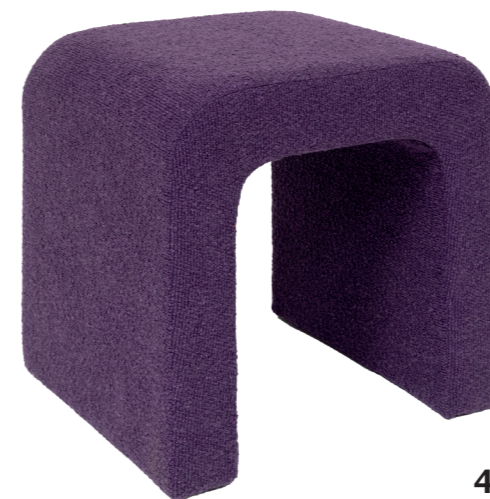

2 - Housse de coussin chenille Jeni - polyester, coton, lin, viscose - 40xH40 cm - 5,99€

3 - Vase Clothilde - céramique - ø15,2xH25 cm - 10,99€

4 - Pouf bouclette Sevi - pin, multiplis, polyester, mousse polyuréthane - 41x35,5xH43 cm - 59,99€

5 - Tables d'appoint Jivan - acacia massif, travertin, résine epoxy - 38,5x30,5xH.47 cm, 60x40xH52 cm. 299€ le set.

1.

2.

3.

4.

5.

6.

7.