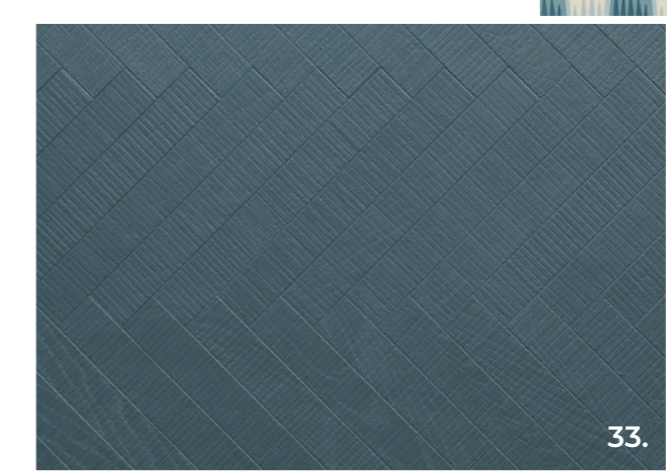

26 - BOUCHARA - tapis World - 80%laine 20% coton - 160x230cm - 459,99 € coussins géométriques noir&blanc - 30x50cm - 29,99 € coussins en velours de coton bicolore - 40x40cm - 29,99 € coussins petits dessins géométriques en jacquard chenille en polyester - 30x50cm - 24,99 € coussins unie en velours de coton et une face en chambray beige 100% coton - 30x50cm - 9,99 € 27/28/29 - LITTLE GREENE - peintures Canton/Purple/Lamp Black 63 € le litre en acrylique mate 30 - MADURA - housse de coussin Leopoldo - chenille bleu et fauve - 40x40 cm - 65€ 31 - JURIE&JARRE - plafonnier Pistil noir ébène - 749€ 32 - RUBELLI/KIEFFER - tissu Amazigh Large 159 € le mètre en 135 cm 33 - LA PARQUETERIE NOUVELLE - parquet Retina - Chêne massif plus deux couches de résine deux couches de vernis - À partir de 122€ le m2 34 - HARLEQUIN X HENRY HOLLAND - papier peint Southborough 138 € le rouleau de 10,05 m en 52 cm de large 35 - SAMUEL&SONS - Galon velours Arlo 64 mm collection Belvédère 120 € le mètre en 64 mm de large 36 - ATMOSPHERA - table basse Aliona - ø80xH40 cm - 269€ 37 - MAISON L.DRUCKER - tête de lit Galway en 160 cm largeur - rotin et fibres synthétiques - 3036€ 38 - LAFUMA MOBILIER - fauteuil papillon Pop Up XL Airlon noir cara - 109,90€ 39 - ANDRÉ RENAULT - dossier lumineux Aurore