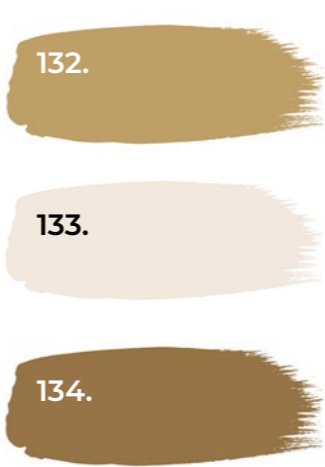

116.

117.

118.

119.

120.

121.

122.

123.

124.

125.

126.

127.

128.

129.

130.

116 - BOUCHARA - tapis Deco - 80%laine 20% coton - 160x230cm - 459,99 € 117 - HARLEQUIN X HENRY HOLLAND - tissu Ludaix Velvet - 83% coton 17% polyester - 180 € le m en 133,1 cm de large 118 - LA PARQUETERIE NOUVELLE - Parquet Retina - Chêne massif plus deux couches de résine deux couches de vernis - À partir de 122€ le m2 119/120 - SAMUEL&SONS - Galon brodé MDS Rosette Orange Hill Farm 114 € le mètre en 51 mm de large 121 - JURIE&JARRE - lampe à poser Céleste beige lin - 529€ 122 - RUBELLI/KIEFFER - tissu rideau Tuareg 204 € le mètre en 310 cm, tissu fauteuil gauche Berber 345 € le mètre en 138 cm, tissu fauteuil droit Earth 214 € le mètre en 148 cm 123 - ANDRÉ RENAULT - lit André Renault x Margaux Keller Lit de 160 cm - dossier en lin naturel et tissu recyclé 1998 € - sommier et pieds en bois tourné 1990 € 124 - LAFUMA MOBILIER - dessous de plat Nyons gris ciment - HPL - 29,90€ 125/126/127 - LITTLE GREENE - peintures Bombolone/Ashes of Roses/Blush 63 € le litre en acrylique mate 128 - ATMOSPHERA - diffuseur de parfum Wavy bliss - dolomite, rotin et huile parfumée - 150 ml - 10,99€ 129 - MADURA - pouf Poppie laine chinée orangette - ø35xø45xH36 cm - 279€ 130 - MAISON L.DRUCKER - banquette Confident - rotin et fibres synthétiques - à partir de 4267€

131.

132.

133.

134.

135.

139.

136.

137.