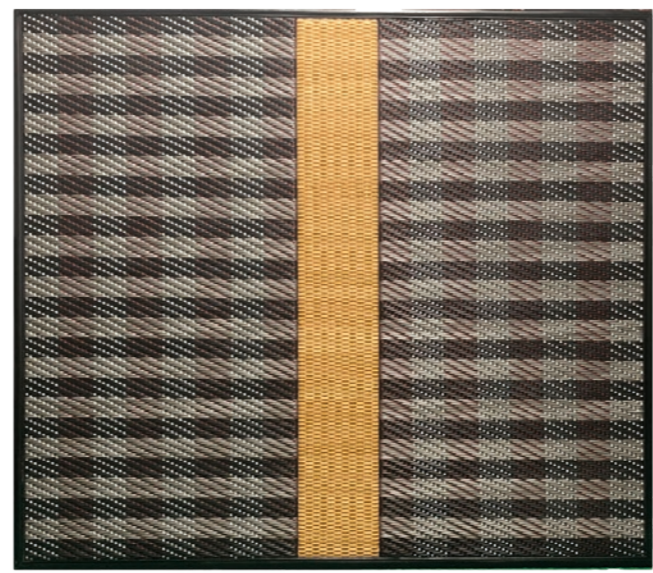

26 - BOUCHARA - tapis World - 80%laine 20% coton - 160x230cm - 459,99 € coussins géométriques noir&blanc - 30x50cm - 29,99 € coussins en velours de coton bicolore - 40x40cm - 29,99 € coussins petits dessins géométriques en jacquard chenille en polyester - 30x50cm - 24,99 € coussins unie en velours de coton et une face en chambray beige 100% coton - 30x50cm - 9,99 € 27/28/29 - LITTLE GREENE - peintures Canton/Purple/Lamp Black 63 € le litre en acrylique mate 30 - MADURA - housse de coussin Leopoldo - chenille bleu et fauve - 40x40 cm - 65€ 31 - JURIE&JARRE - plafonnier Pistil noir ébène - 749€ 32 - RUBELLI/KIEFFER - tissu Amazigh Large 159 € le mètre en 135 cm 33 - LA PARQUETERIE NOUVELLE - parquet Retina - Chêne massif plus deux couches de résine deux couches de vernis - À partir de 122€ le m2 34 - HARLEQUIN X HENRY HOLLAND - papier peint Southborough 138 € le rouleau de 10,05 m en 52 cm de large 35 - SAMUEL&SONS - Galon velours Arlo 64 mm collection Belvédère 120 € le mètre en 64 mm de large 36 - ATMOSPHERA - table basse Aliona - ø80xH40 cm - 269€ 37 - MAISON L.DRUCKER - tête de lit Galway en 160 cm largeur - rotin et fibres synthétiques - 3036€ 38 - LAFUMA MOBILIER - fauteuil papillon Pop Up XL Airlon noir cara - 109,90€ 39 - ANDRÉ RENAULT - dossier lumineux Aurore