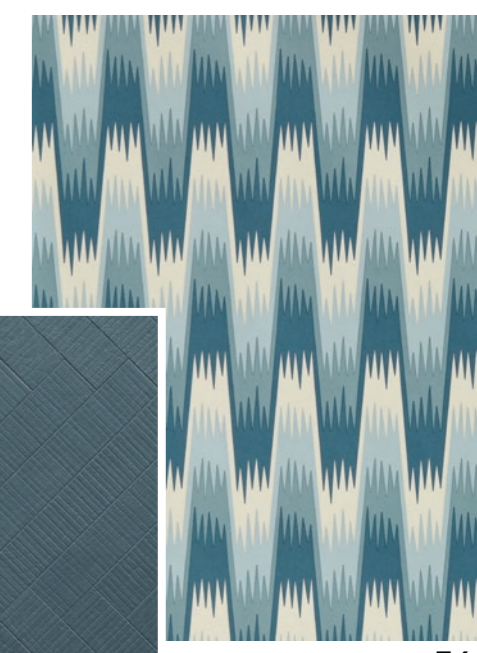

26 - BOUCHARA - tapis World - 80%laine 20% coton - 160x230cm - 459,99 € coussins géométriques noir&blanc - 30x50cm - 29,99 € coussins en velours de coton bicolore - 40x40cm - 29,99 € coussins petits dessins géométriques en jacquard chenille en polyester - 30x50cm - 24,99 € coussins unie en velours de coton et une face en chambray beige 100% coton - 30x50cm - 9,99 € 27/28/29 - LITTLE GREENE - peintures Canton/Purple/Lamp Black 63 € le litre en acrylique mate 30 - MADURA - housse de coussin Leopoldo - chenille bleu et fauve - 40x40 cm - 65€ 31 - JURIE&JARRE - plafonnier Pistil noir ébène - 749€ 32 - RUBELLI/KIEFFER - tissu Amazigh Large 159 € le mètre en 135 cm 33 - LA PARQUETERIE NOUVELLE - parquet Retina - Chêne massif plus deux couches de résine deux couches de vernis - À partir de 122€ le m2 34 - HARLEQUIN X HENRY HOLLAND - papier peint Southborough 138 € le rouleau de 10,05 m en 52 cm de large 35 - SAMUEL&SONS - Galon velours Arlo 64 mm collection Belvédère 120 € le mètre en 64 mm de large 36 - ATMOSPHERA - table basse Aliona - ø80xH40 cm - 269€ 37 - MAISON L.DRUCKER - tête de lit Galway en 160 cm largeur - rotin et fibres synthétiques - 3036€ 38 - LAFUMA MOBILIER - fauteuil papillon Pop Up XL Airlon noir cara - 109,90€ 39 - ANDRÉ RENAULT - dossier lumineux Aurore