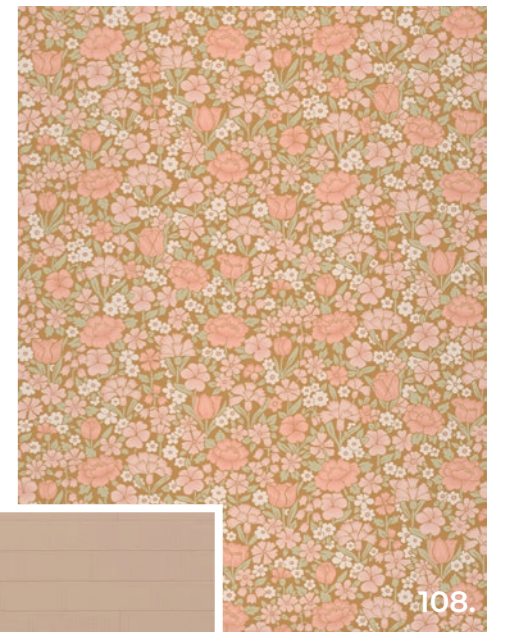

97.

99.

100.

101.

102.

103.

90 - ATMOSPHERA - tapis damier ltha - polyester - 118x170 cm - 59,99€ 91 - HARLEQUIN X HENRY HOLLAND - papier peint Blenets Check - 110€ le rouleau de 10,05 m en 52 cm de large 92 - LA PARQUETERIE NOUVELLE - liège mural 3DForm 397,72 € le m2 93 - LITTLE GREENE - papier peint Ditsy Block coloris Bombolone 159 € le rouleau de 10 mètres en 52 cm 94/95/96 - SAMUEL&SONS - Galon velours Lennox 44 mm collection Belvédère 105 € le mètre en 44 mm de large 97 - MADURA - ambiance linge de lit enfant Jeanie - double gaze gaufrée en vichy - à partir de 45€ la housse de coussin 98 - JURIE&JARRE - lampe à poser Pistil jaune safran - 449€ 99 - ANDRÉ RENAULT X BRUN DE VIAN -TIRAN - matelas garni de laine des alpages français - 160x200cm - 2 400€ 100 - LAFUMA MOBILIER - fauteuil papillon Pop Up XL Airlon marron grès - 99,90€ 101 - BOUCHARA - tabouret Dali 99,99 € 102 - MAISON L.DRUCKER - fauteuil Matignon - rotin et fibres synthétiques - à partir de 1025€ 103 - RUBELLI/KIEFFER - tissu Janeiro 226 € le mètre en 140 cm

104.

105.

109.

113.

114.

106.

107.

108.