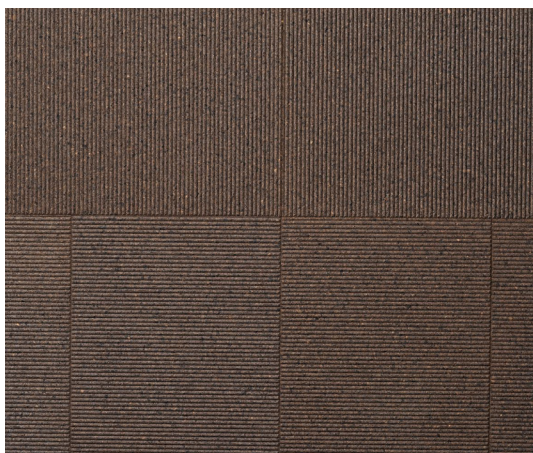

Le liège, un matériau écologique et innovant

Le liège, entièrement recyclable et renouvelable se régénère naturellement, offrant une alternative écologique de premier ordre. De plus, il est reconnu comme l'un des meilleurs isolants acoustiques et thermiques naturels, des qualités uniques et incomparables qu'aucun ingénieur n'a réussi à améliorer, ni même imiter.