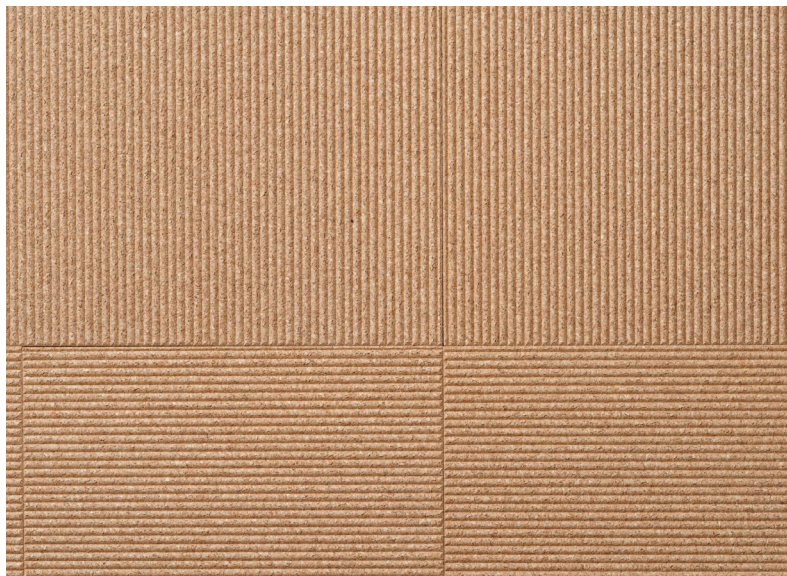

Le liège, un matériau écologique et innovant

Le liège, entièrement recyclable et renouvelable se régénère naturellement, offrant une alternative écologique de premier ordre. De plus, il est reconnu comme l'un des meilleurs isolants acoustiques et thermiques naturels, des qualités uniques et incomparables qu'aucun ingénieur n'a réussi à améliorer, ni même imiter.