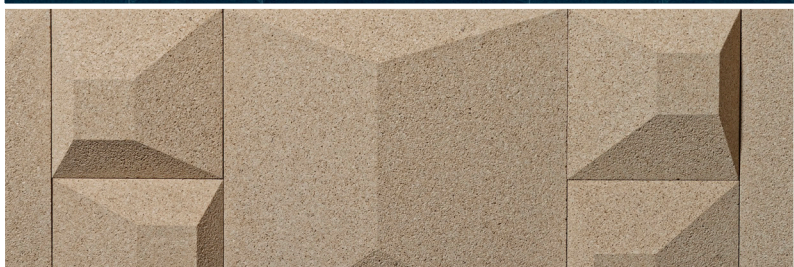

Le Tatami Ericeira de la Parqueterie Nouvelle : un produit résolument contemporain

Avec ses rainures que l'on peut choisir de poser à la verticale, à l'horizontale ou en alternance, le liège Tatami s'intègre complètement dans des intérieurs modernes. Il est proposé à partir de 89.77€ TTC/m² en 4 mm d'épaisseur, 300 mm de largeur et 600 mm de longueur.

LIÈGE MURAL ECORCE.

LIÈGE MURAL JACKY POP.

LIÈGE MURAL MODULAR.

LIÈGE MURAL 3DFORM.

LIÈGE MURAL GROOVY.

LIÈGE MURAL BEBOP SETUBAL.

www.laparqueterienouvelle.fr

CONTACT PRESSE