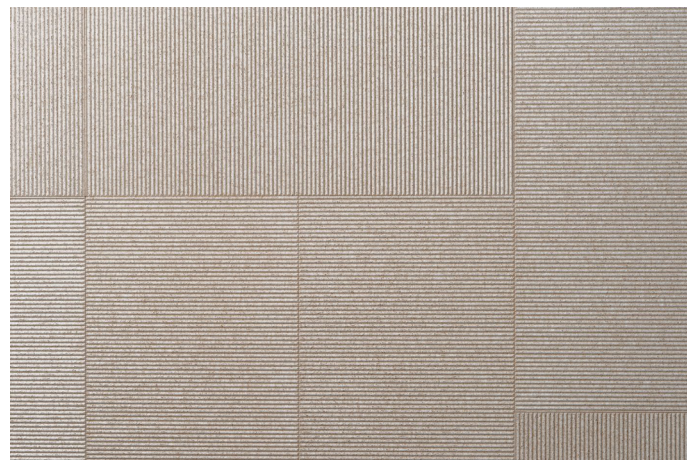

Pose facile et entretien encore plus

La mise en œuvre est ultra facile car la fixation au mur se fait en pose collée. L'entretien est aussi simple que la pose, un coup de plumeau suffit. Le liège repousse la poussière, simplifiant ainsi son nettoyage et contribuant à un environnement sain.

Le Tatami Ericeira de la Parqueterie Nouvelle : un produit résolument contemporain

Avec ses rainures que l'on peut choisir de poser à la verticale, à l'horizontale ou en alternance, le liège Tatami s'intègre complètement dans des intérieurs modernes. Il est proposé à partir de 89.77€ TTC/m² en 4 mm d'épaisseur, 300 mm de largeur et 600 mm de longueur.