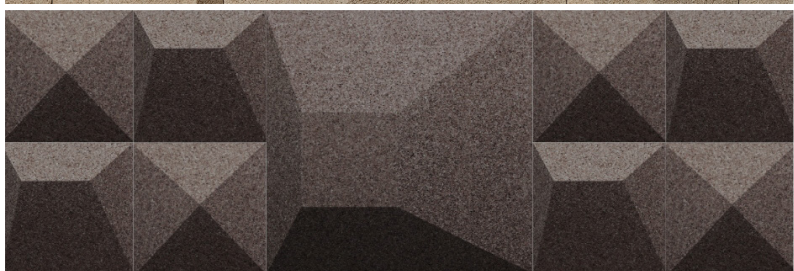

Le Tatami Ericeira de la Parqueterie Nouvelle : un produit résolument contemporain

Avec ses rainures que l'on peut choisir de poser à la verticale, à l'horizontale ou en alternance, le liège Tatami s'intègre complètement dans des intérieurs modernes. Il est proposé à partir de 89.77€ TTC/m² en 4 mm d'épaisseur, 300 mm de largeur et 600 mm de longueur.

LIÈGE MURAL ECORCE.

LIÈGE MURAL JACKY POP.

LIÈGE MURAL MODULAR.

LIÈGE MURAL 3DFORM.

LIÈGE MURAL GROOVY.

LIÈGE MURAL BEBOP SETUBAL.

www.laparqueterienouvelle.fr

CONTACT PRESSE