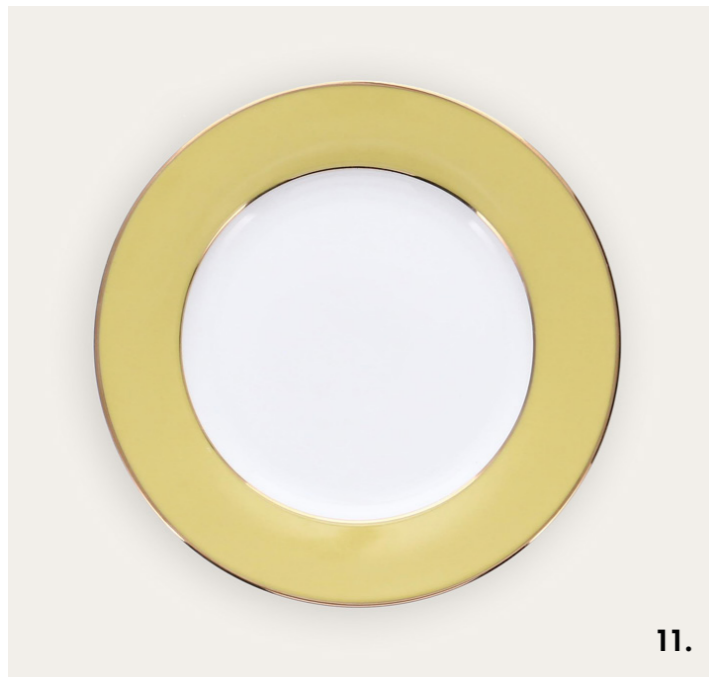

2. Coussin bicolore en velours de coton et lignes brodées SOLANGE 30x50 cm 34,99 € 3. Coussin bicolore en velours de coton et lignes brodées SOLANGE 30x50 cm 34,99 € 4. Table guéridon noire en métal et plateau en céramique effet marbre NUIT ø40x62 cm 129,99 €

5. Vase en verre opaque soufflé à la bouche SUMO ø21,5x20 cm 29,99 € 6. Vase en verre torsadé CHAMALO ø10,5x25,5 cm 29,99 € 7. Tapis ALLURE 80% laine 20% coton 120x180 cm 259,99€

Fauteuil en bois et velours côtelé FENOUIL ø76x64x79,5 cm 349,99 € - Coussin de haut en bas : Coussin en velours de coton SONIA 40x40 cm 24,99 € Coussins bicolores en velours de coton SOLANGE 30x50 cm 34,99 € Coussin en velours de coton SONIA 40x40 cm 24,99 €

9.

10.

11.

12.

13.

9. Vase tacheté en verre petit modèle TACHETÉ ø14,5x22 cm 25,99 € 10. Vase en verre torsadé CHAMALO ø10,5x25,5 cm 29,99 € 11. Assiette plate en porcelaine avec liseré or AILE ø27 cm 9,99 € 12. Tasse et soucoupe en porcelaine avec liseré or AILE 9,99 €