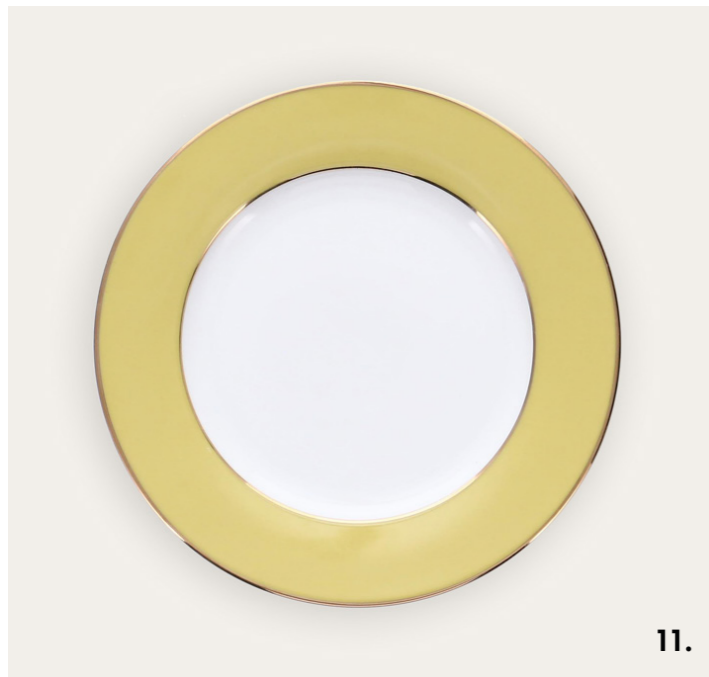

5. Vase en verre opaque soufflé à la bouche SUMO ø21,5x20 cm 29,99 € 6. Vase en verre torsadé CHAMALO ø10,5x25,5 cm 29,99 € 7. Tapis ALLURE 80% laine 20% coton 120x180 cm 259,99€

Fauteuil en bois et velours côtelé FENOUIL ø76x64x79,5 cm 349,99 € - Coussin de haut en bas : Coussin en velours de coton SONIA 40x40 cm 24,99 € Coussins bicolores en velours de coton SOLANGE 30x50 cm 34,99 € Coussin en velours de coton SONIA 40x40 cm 24,99 €

9.

10.

11.

12.

13.

9. Vase tacheté en verre petit modèle TACHETÉ ø14,5x22 cm 25,99 € 10. Vase en verre torsadé CHAMALO ø10,5x25,5 cm 29,99 € 11. Assiette plate en porcelaine avec liseré or AILE ø27 cm 9,99 € 12. Tasse et soucoupe en porcelaine avec liseré or AILE 9,99 €