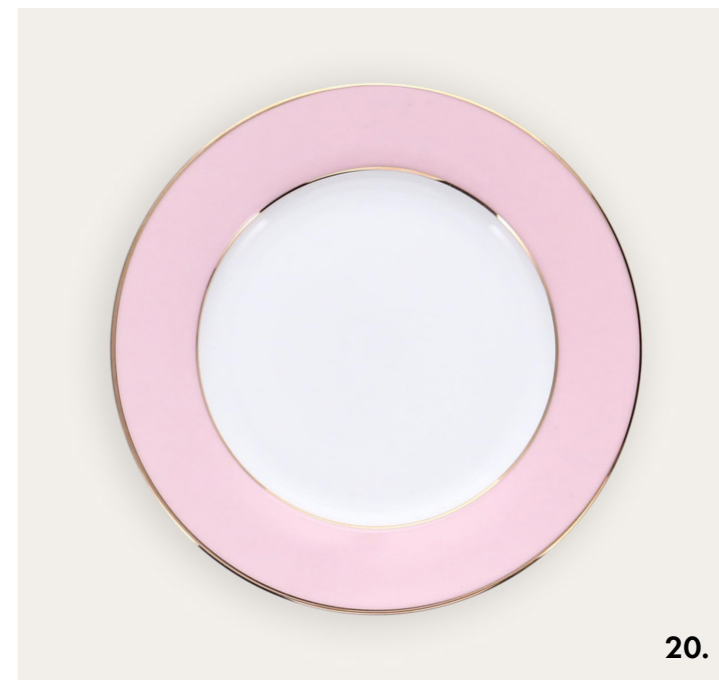

18.

18. Tasse et soucoupe en porcelaine avec liseré or AILE 9,99 € Assiette plate en porcelaine avec liseré or AILE ø27 cm 9,99 € Assiette à dessert en porcelaine avec liseré or AILE ø19,2 cm 7,99 €

19.

21.

19. Torchon en coton SRAY 50x70 cm 6,99 € 20. Assiette plate en porcelaine avec liseré or AILE ø27 cm 9,99 € 21. Coussin brodé en coton SOURCE 30x50 cm 34,99 €

20.

22. Serviette de table en coton SYRA 40x40 cm 9,99 € les deux 23. Set de table SODA 33x48 cm 9,99 € 24. Lampe en marbre avec abat jour en lin MARBRE Pied 10x10x36 cm ø10x36 cm Abat jour ø32,5x23 cm 229,99 € 25. Tasse et soucoupe en porcelaine avec liseré or SONGE 9,99 €