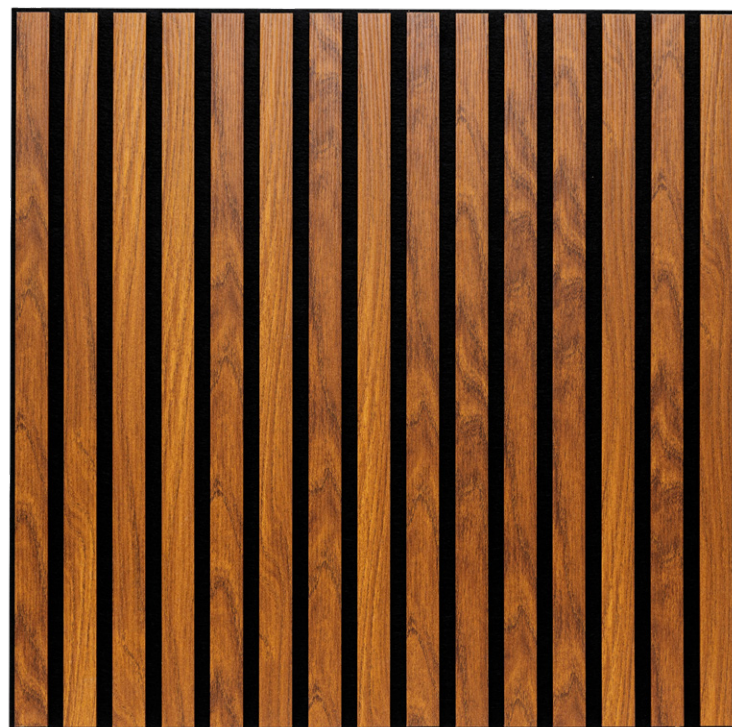

Panneaux avec feutrine acoustique pour diminution des échos
Tasseaux en MDF certifié FSC® avec 3 surfaces plaquées en papier texturé certifié FSC®, imitation bois
2 finitions : effet chêne clair ou effet noyer

panneau en 60x60 cm - 19,99€
panneau en 60x120 cm - 39,99€
panneau en 60x240 cm - 69,99€