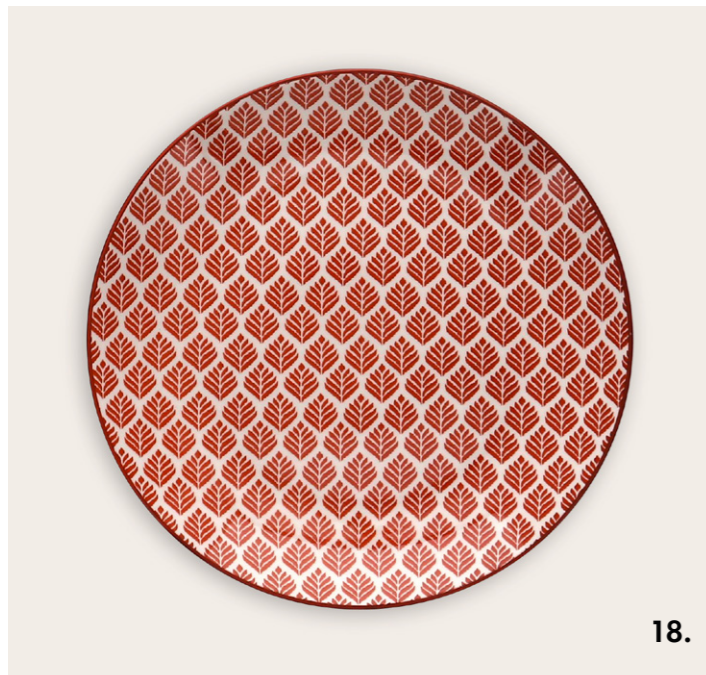

12. Lampe EMAIL en faïence émaillée abat-jour en coton 189,99 € - Pied de lampe : ø20x49 cm - Abat-jour : ø30x18 cm

13.

14.

15.

13. Bougeoirs ESTRAGON en verre : Bleu ø7x11 cm 7,99 € - Parme ø10x20,5 cm 15,99 € - Vert ø8x15,5 cm 9,99 € 14. Vase EMAIL ALLONGÉ en faïence émaillée ø20x40 cm 79,99 € 15. Fauteuil FRANGE en tissu polyester et bois 170,7xD70,5xH90cm 349,99 €

16.

17.

18.

19.

20.

16. Collection SODA en verre strié tilleul : Carafe ø8,2x9,5 cm 14,99 € - Verre à pied ø7,4x12,5 cm 9,99 € - Gobelet ø7x9 cm 9,99 €
 17. Tasse HOME bicolore en grès ø8,5x10,5 cm 7,99 € 18. Assiette GALM à dessert en porcelaine ø21 cm 5,99 € 19. Tasse GALM en porcelaine 25 cl 4,99 €