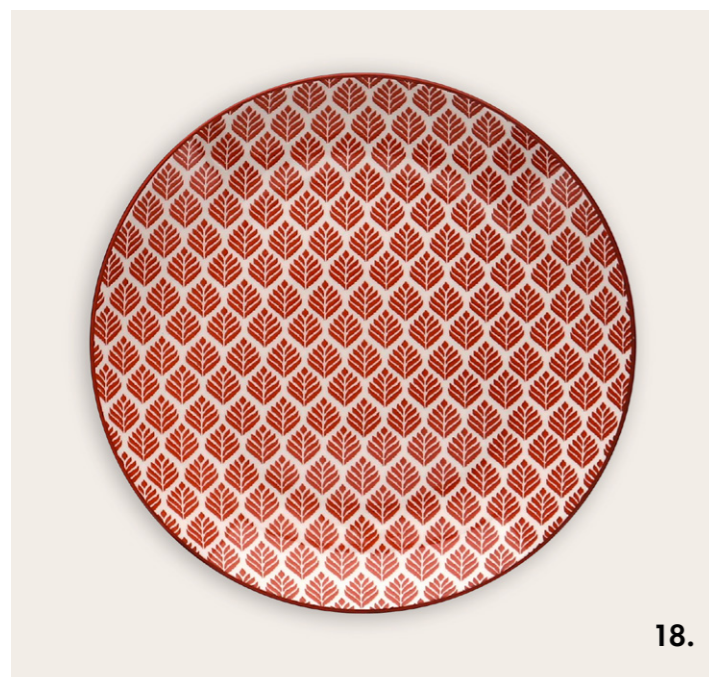

12. Lampe EMAIL en faïence émaillée abat-jour en coton 189,99 € - Pied de lampe : ø20x49 cm - Abat-jour : ø30x18 cm

13.

14.

15.

13. Bougeoirs ESTRAGON en verre : Bleu ø7x11 cm 7,99 € - Parme ø10x20,5 cm 15,99 € - Vert ø8x15,5 cm 9,99 € 14. Vase EMAIL ALLONGÉ en faïence émaillée ø20x40 cm 79,99 € 15. Fauteuil FRANGE en tissu polyester et bois 70,5x70,5xH90 cm 349,99 €

16.

17.

18.

19.

20.

16. Collection SODA en verre strié tilleul : Carafe ø8,2x9,5 cm 14,99 € - Verre à pied ø7,4x12,5 cm 9,99 € - Gobelet ø7x9 cm 9,99 €
 17. Tasse HOME bicolore en grès ø8,5x10,5 cm 7,99 € 18. Assiette GALM à dessert en porcelaine ø21 cm 5,99 € 19. Tasse GALM en porcelaine 25 cl 4,99 €